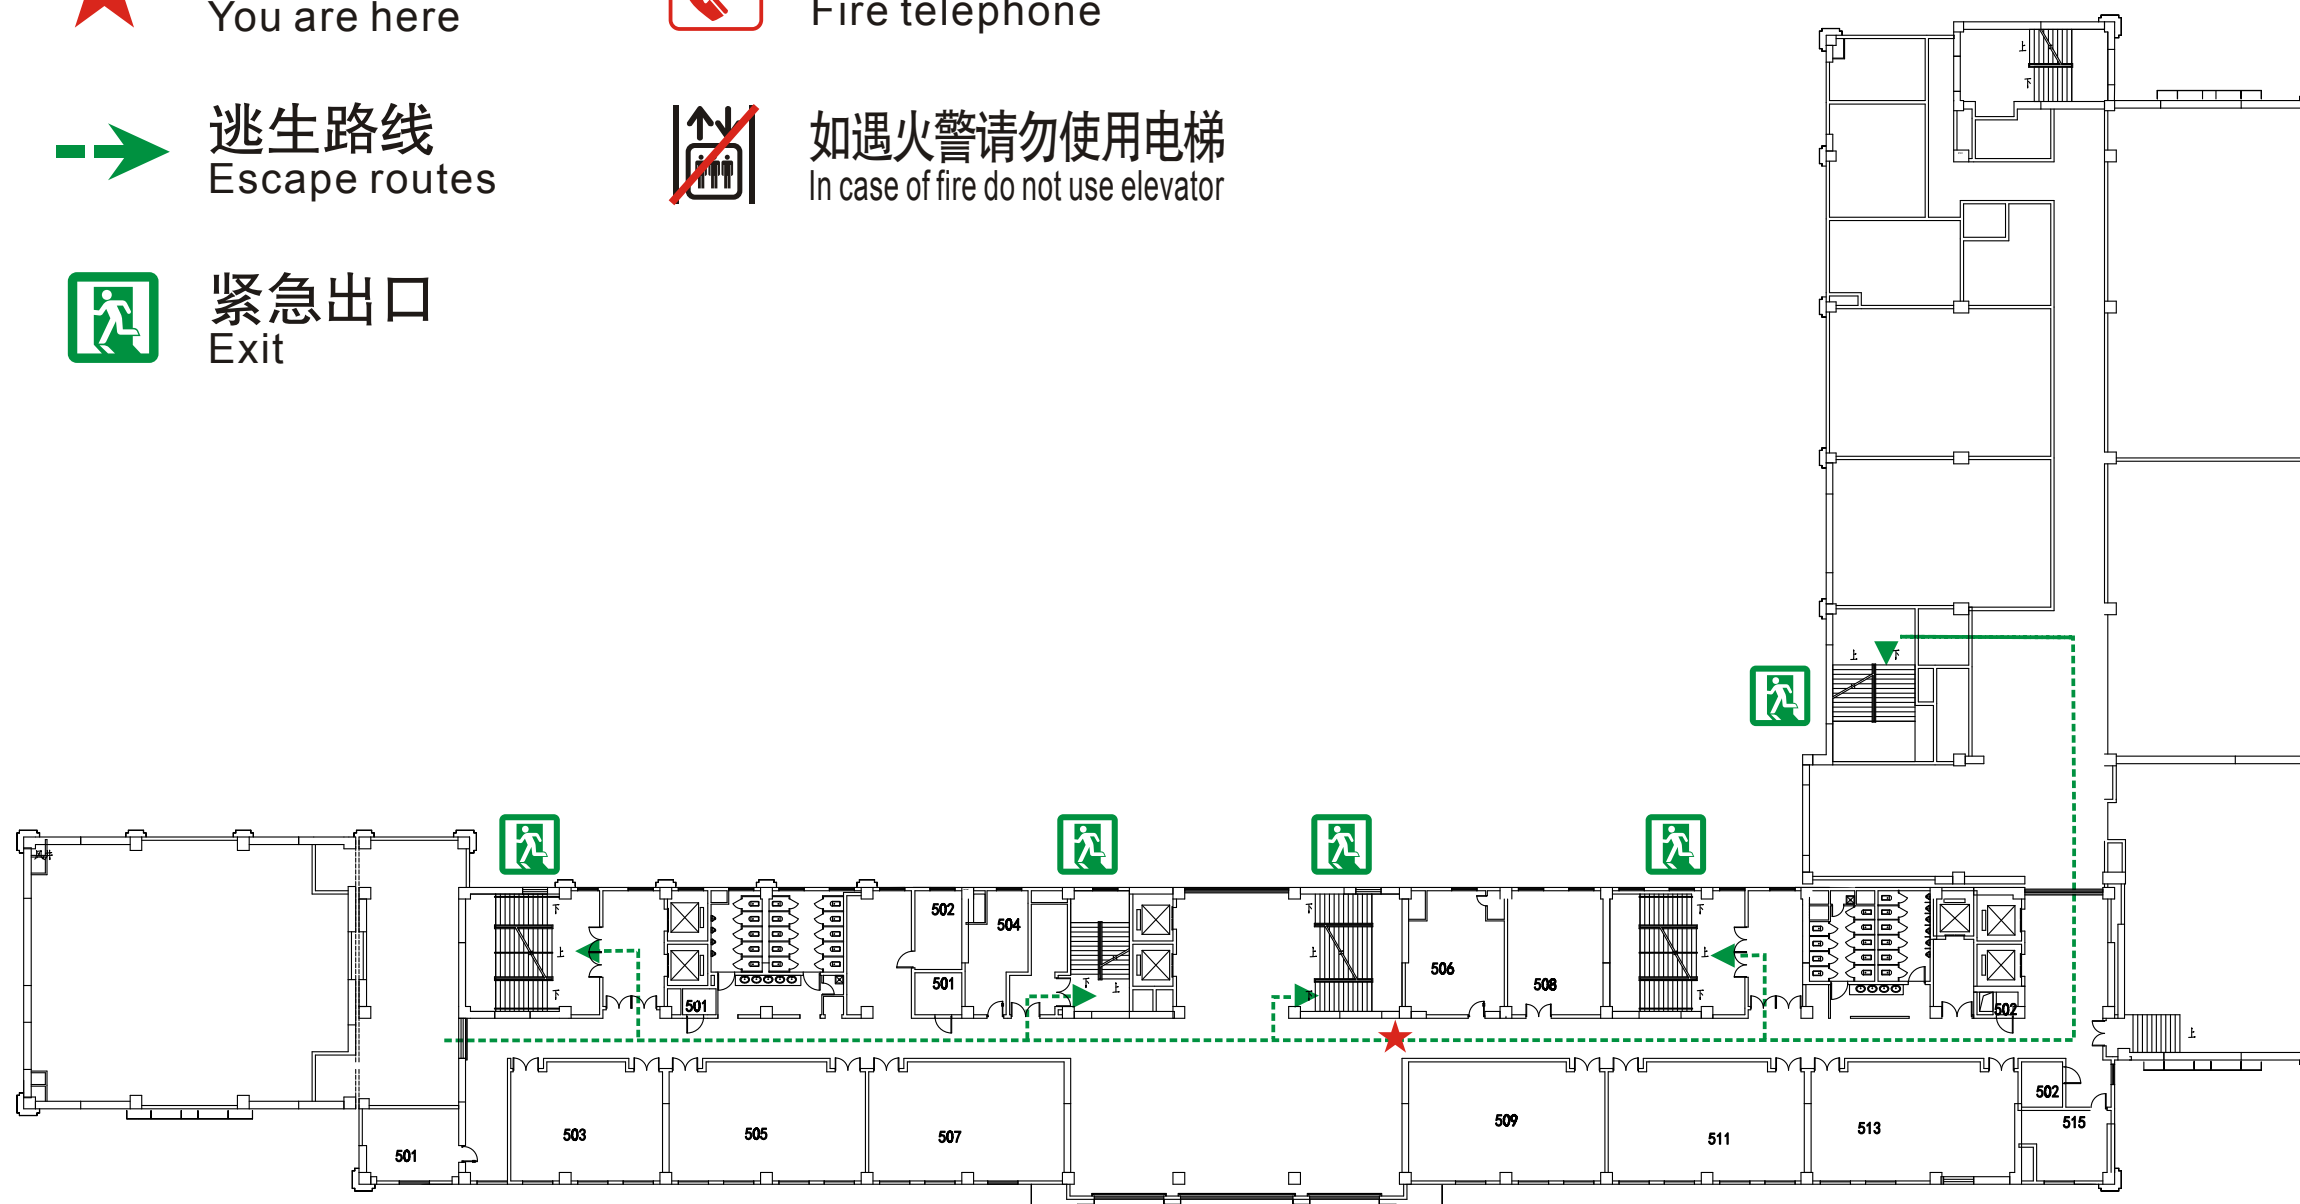

## FIRE ESCAPE ROUTE

 您所在的位置  
You are here

 火警电话：119  
Fire telephone

 逃生路线  
Escape routes

 如遇火警请勿使用电梯  
In case of fire do not use elevator

 紧急出口  
Exit