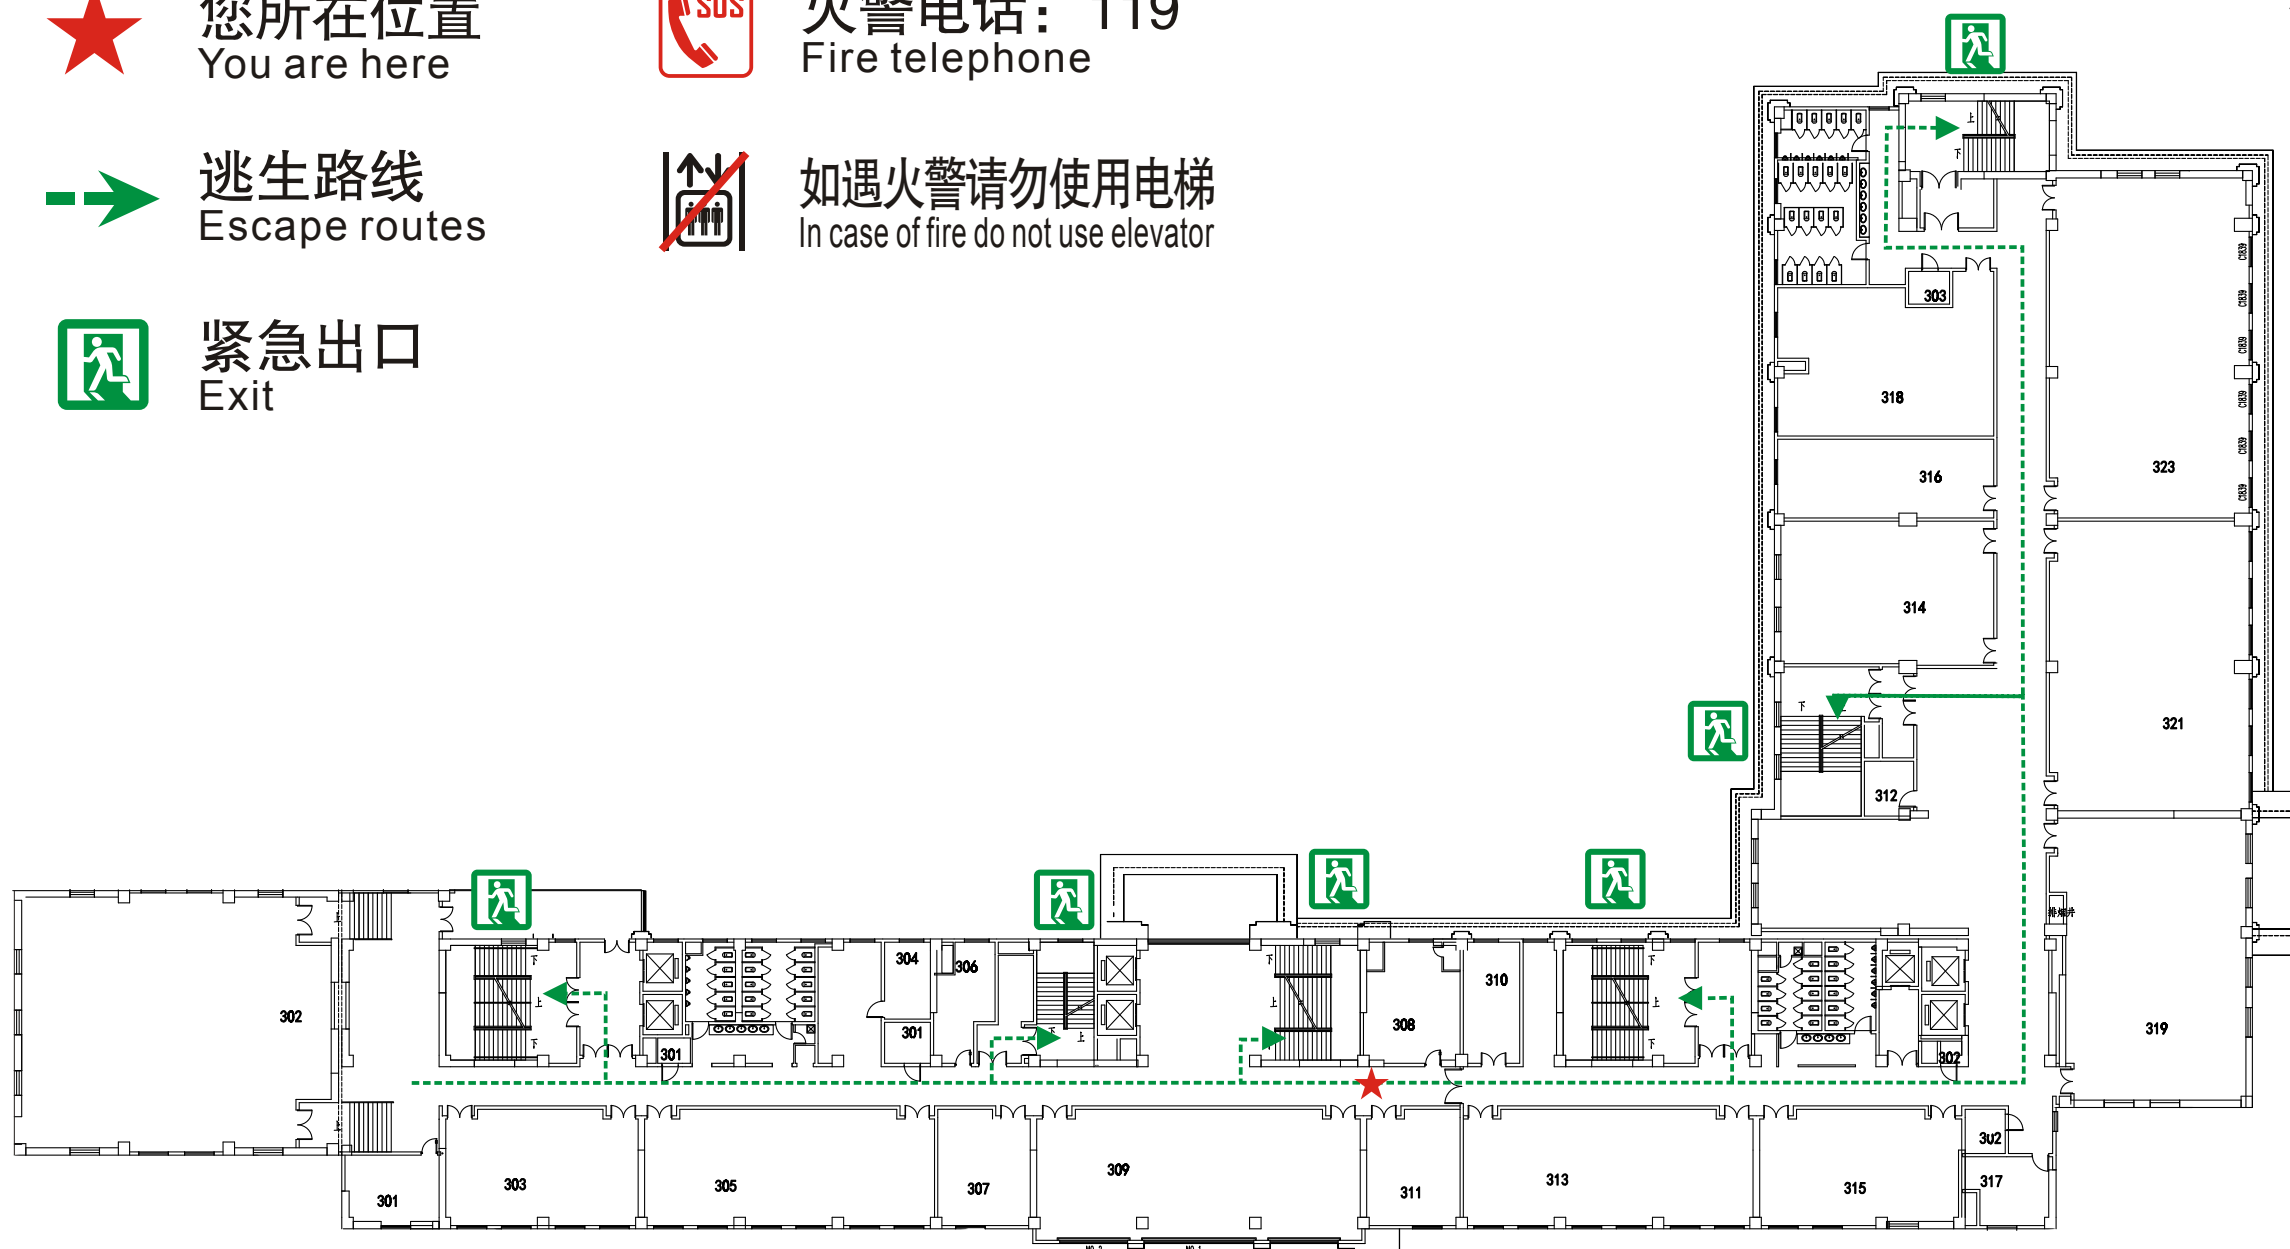

## FIRE ESCAPE ROUTE

★ 您所在的位置  
You are here

火警电话：119  
Fire telephone

→ 逃生路线  
Escape routes

如遇火警请勿使用电梯  
In case of fire do not use elevator

紧急出口  
Exit

北  
N