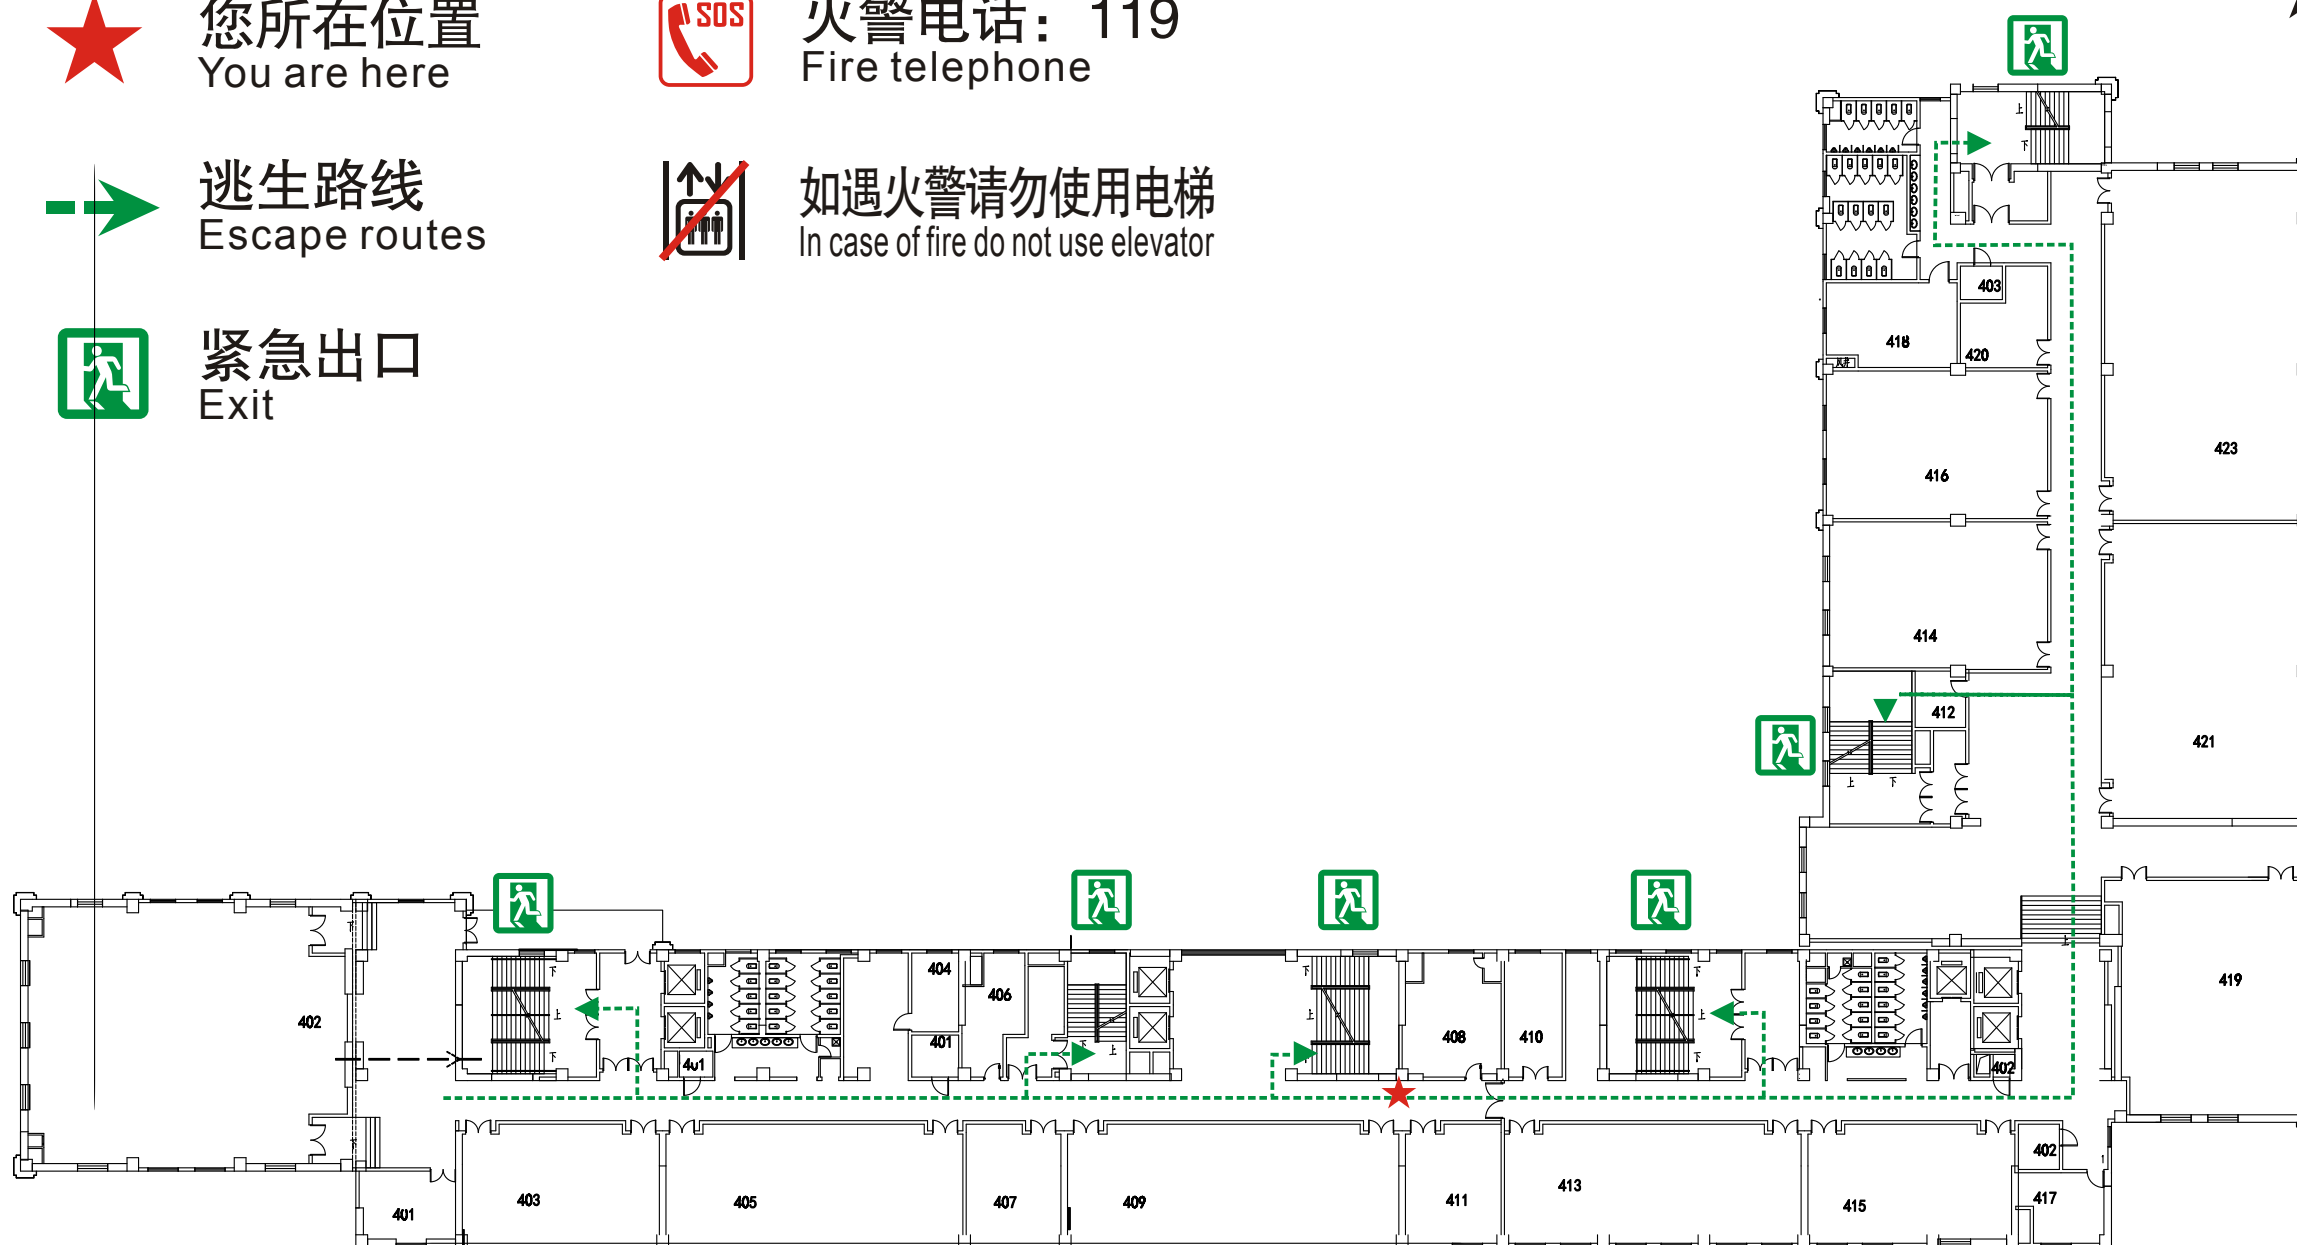

## FIRE ESCAPE ROUTE

您所在位置  
You are here

火警电话: 119  
Fire telephone

逃生路线  
Escape routes

如遇火警请勿使用电梯  
In case of fire do not use elevator

紧急出口  
Exit