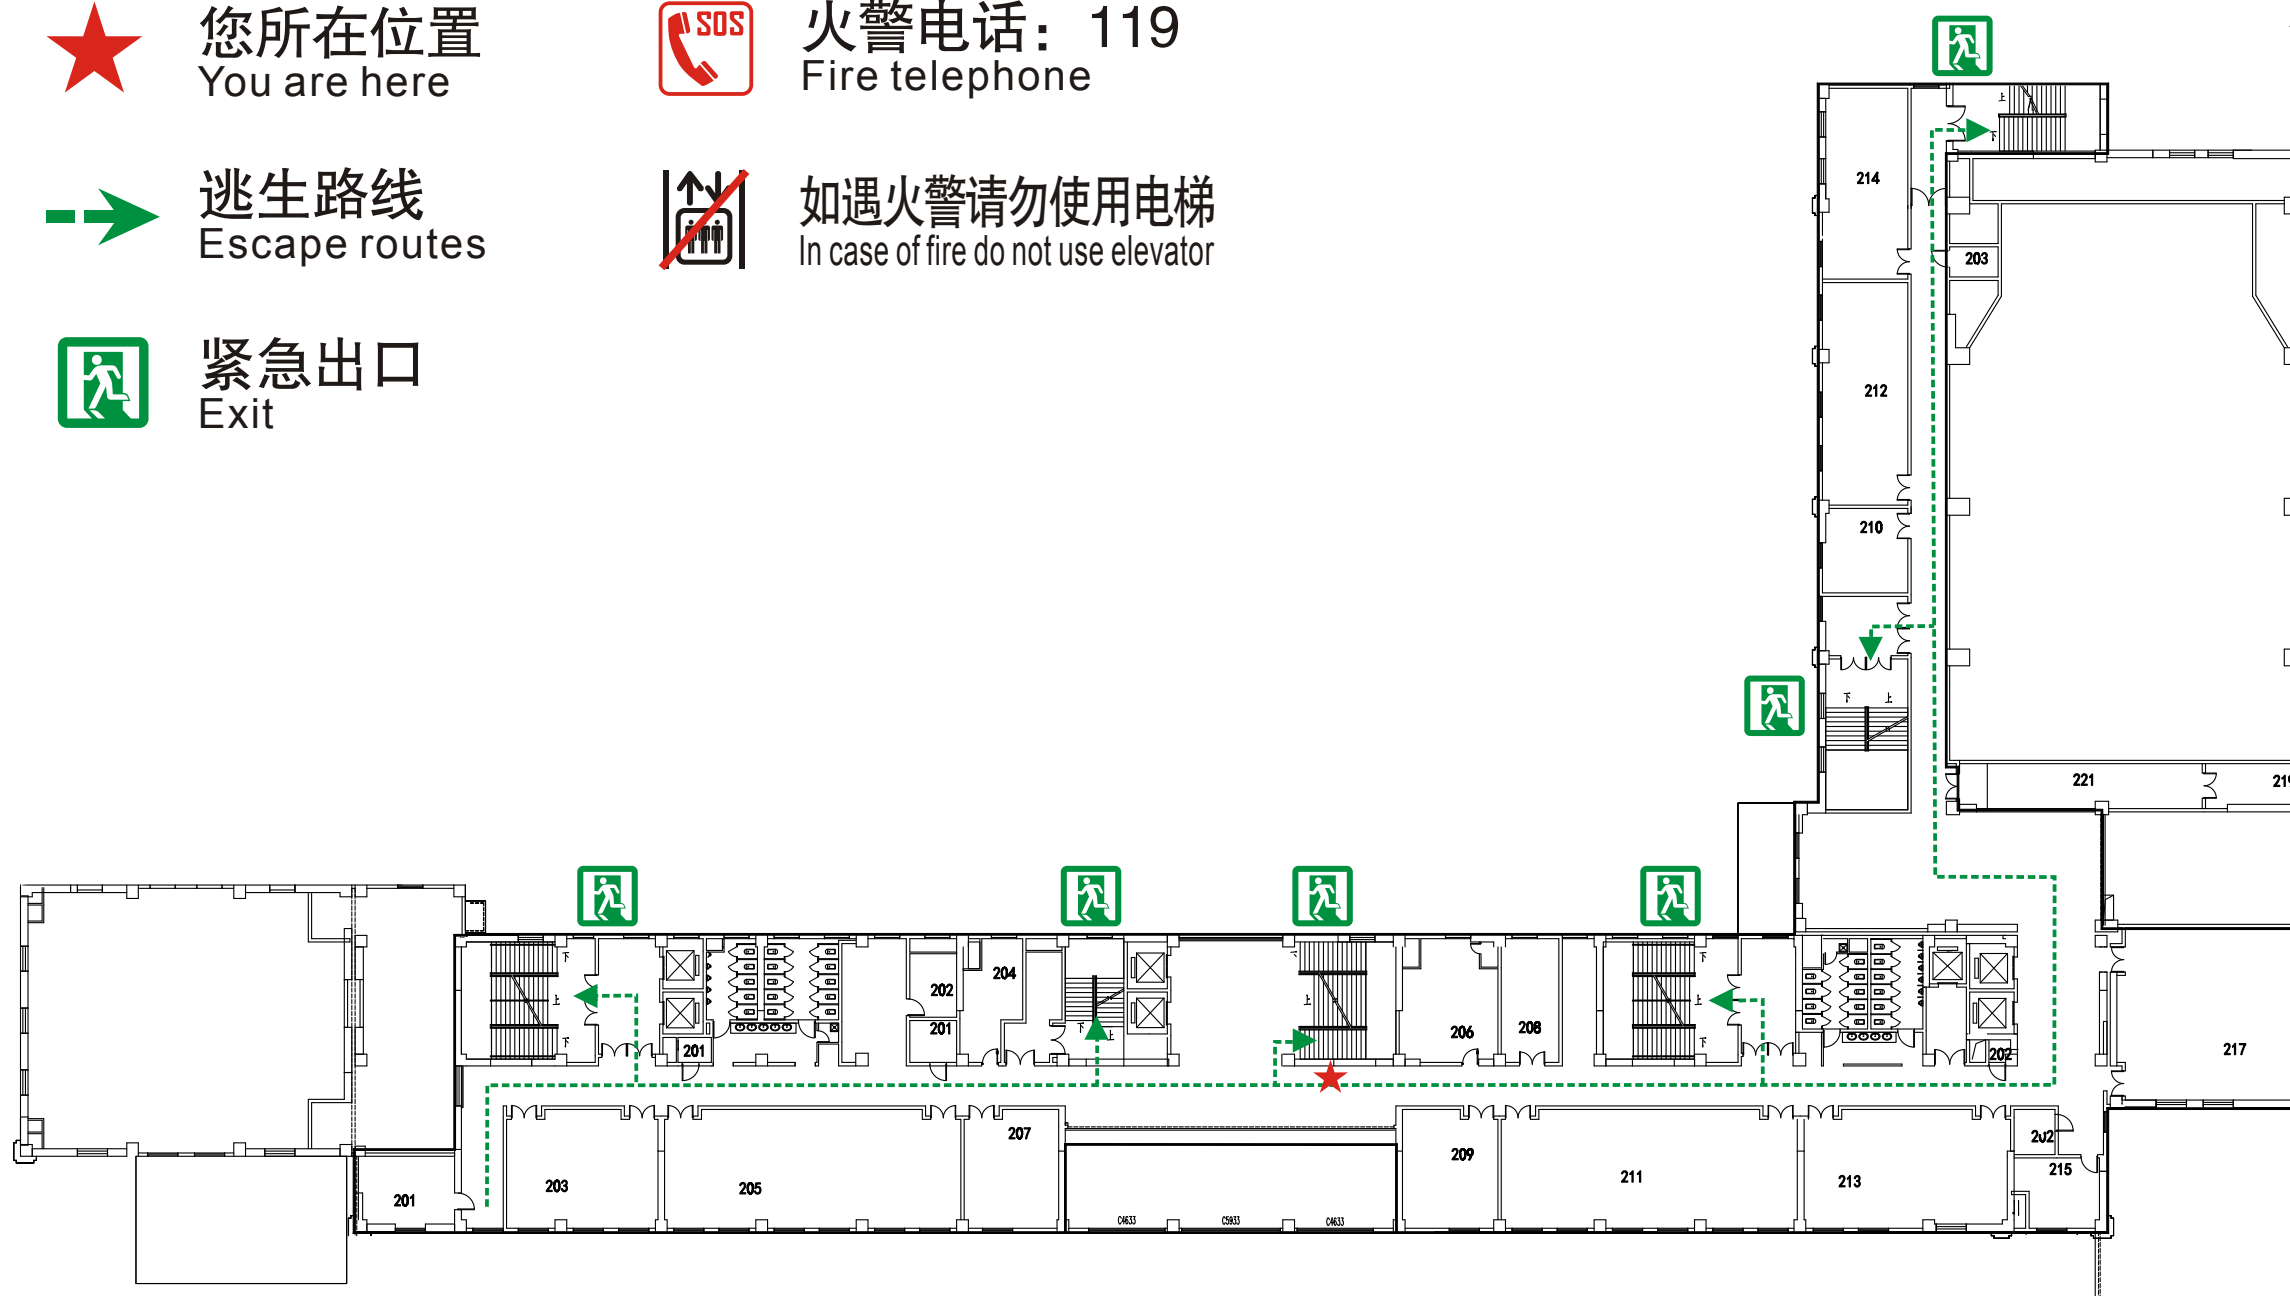

## FIRE ESCAPE ROUTE

 您所在的位置  
You are here

 火警电话: 119  
Fire telephone

 逃生路线  
Escape routes

 如遇火警请勿使用电梯  
In case of fire do not use elevator

 紧急出口  
Exit