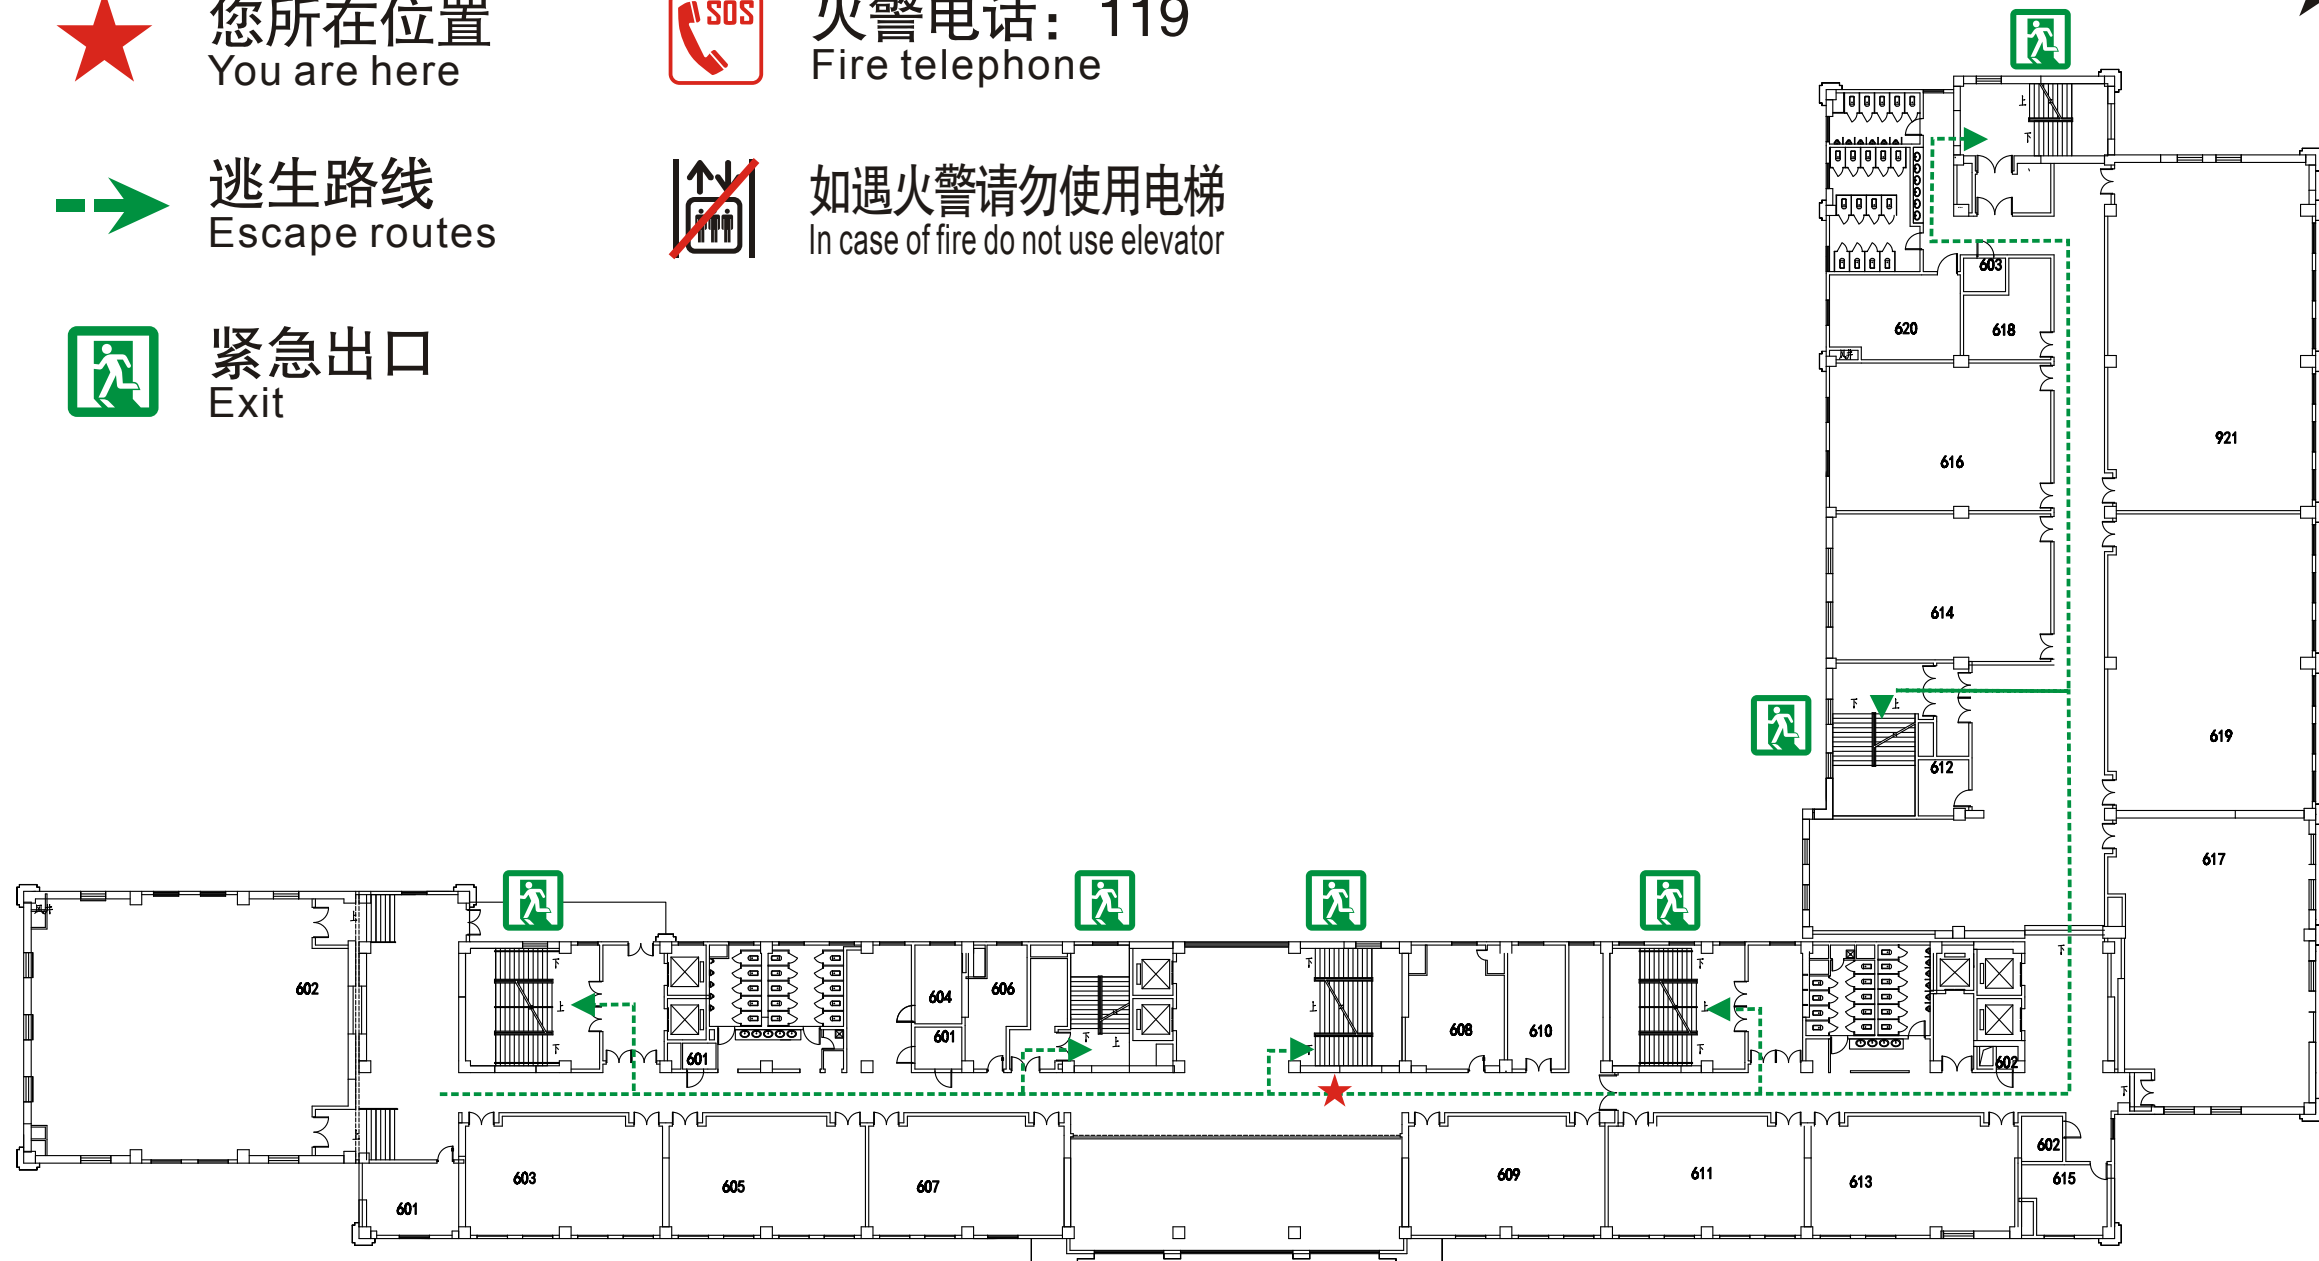

## FIRE ESCAPE ROUTE

 您所在的位置  
You are here

 火警电话: 119  
Fire telephone

 逃生路线  
Escape routes

 如遇火警请勿使用电梯  
In case of fire do not use elevator

 紧急出口  
Exit