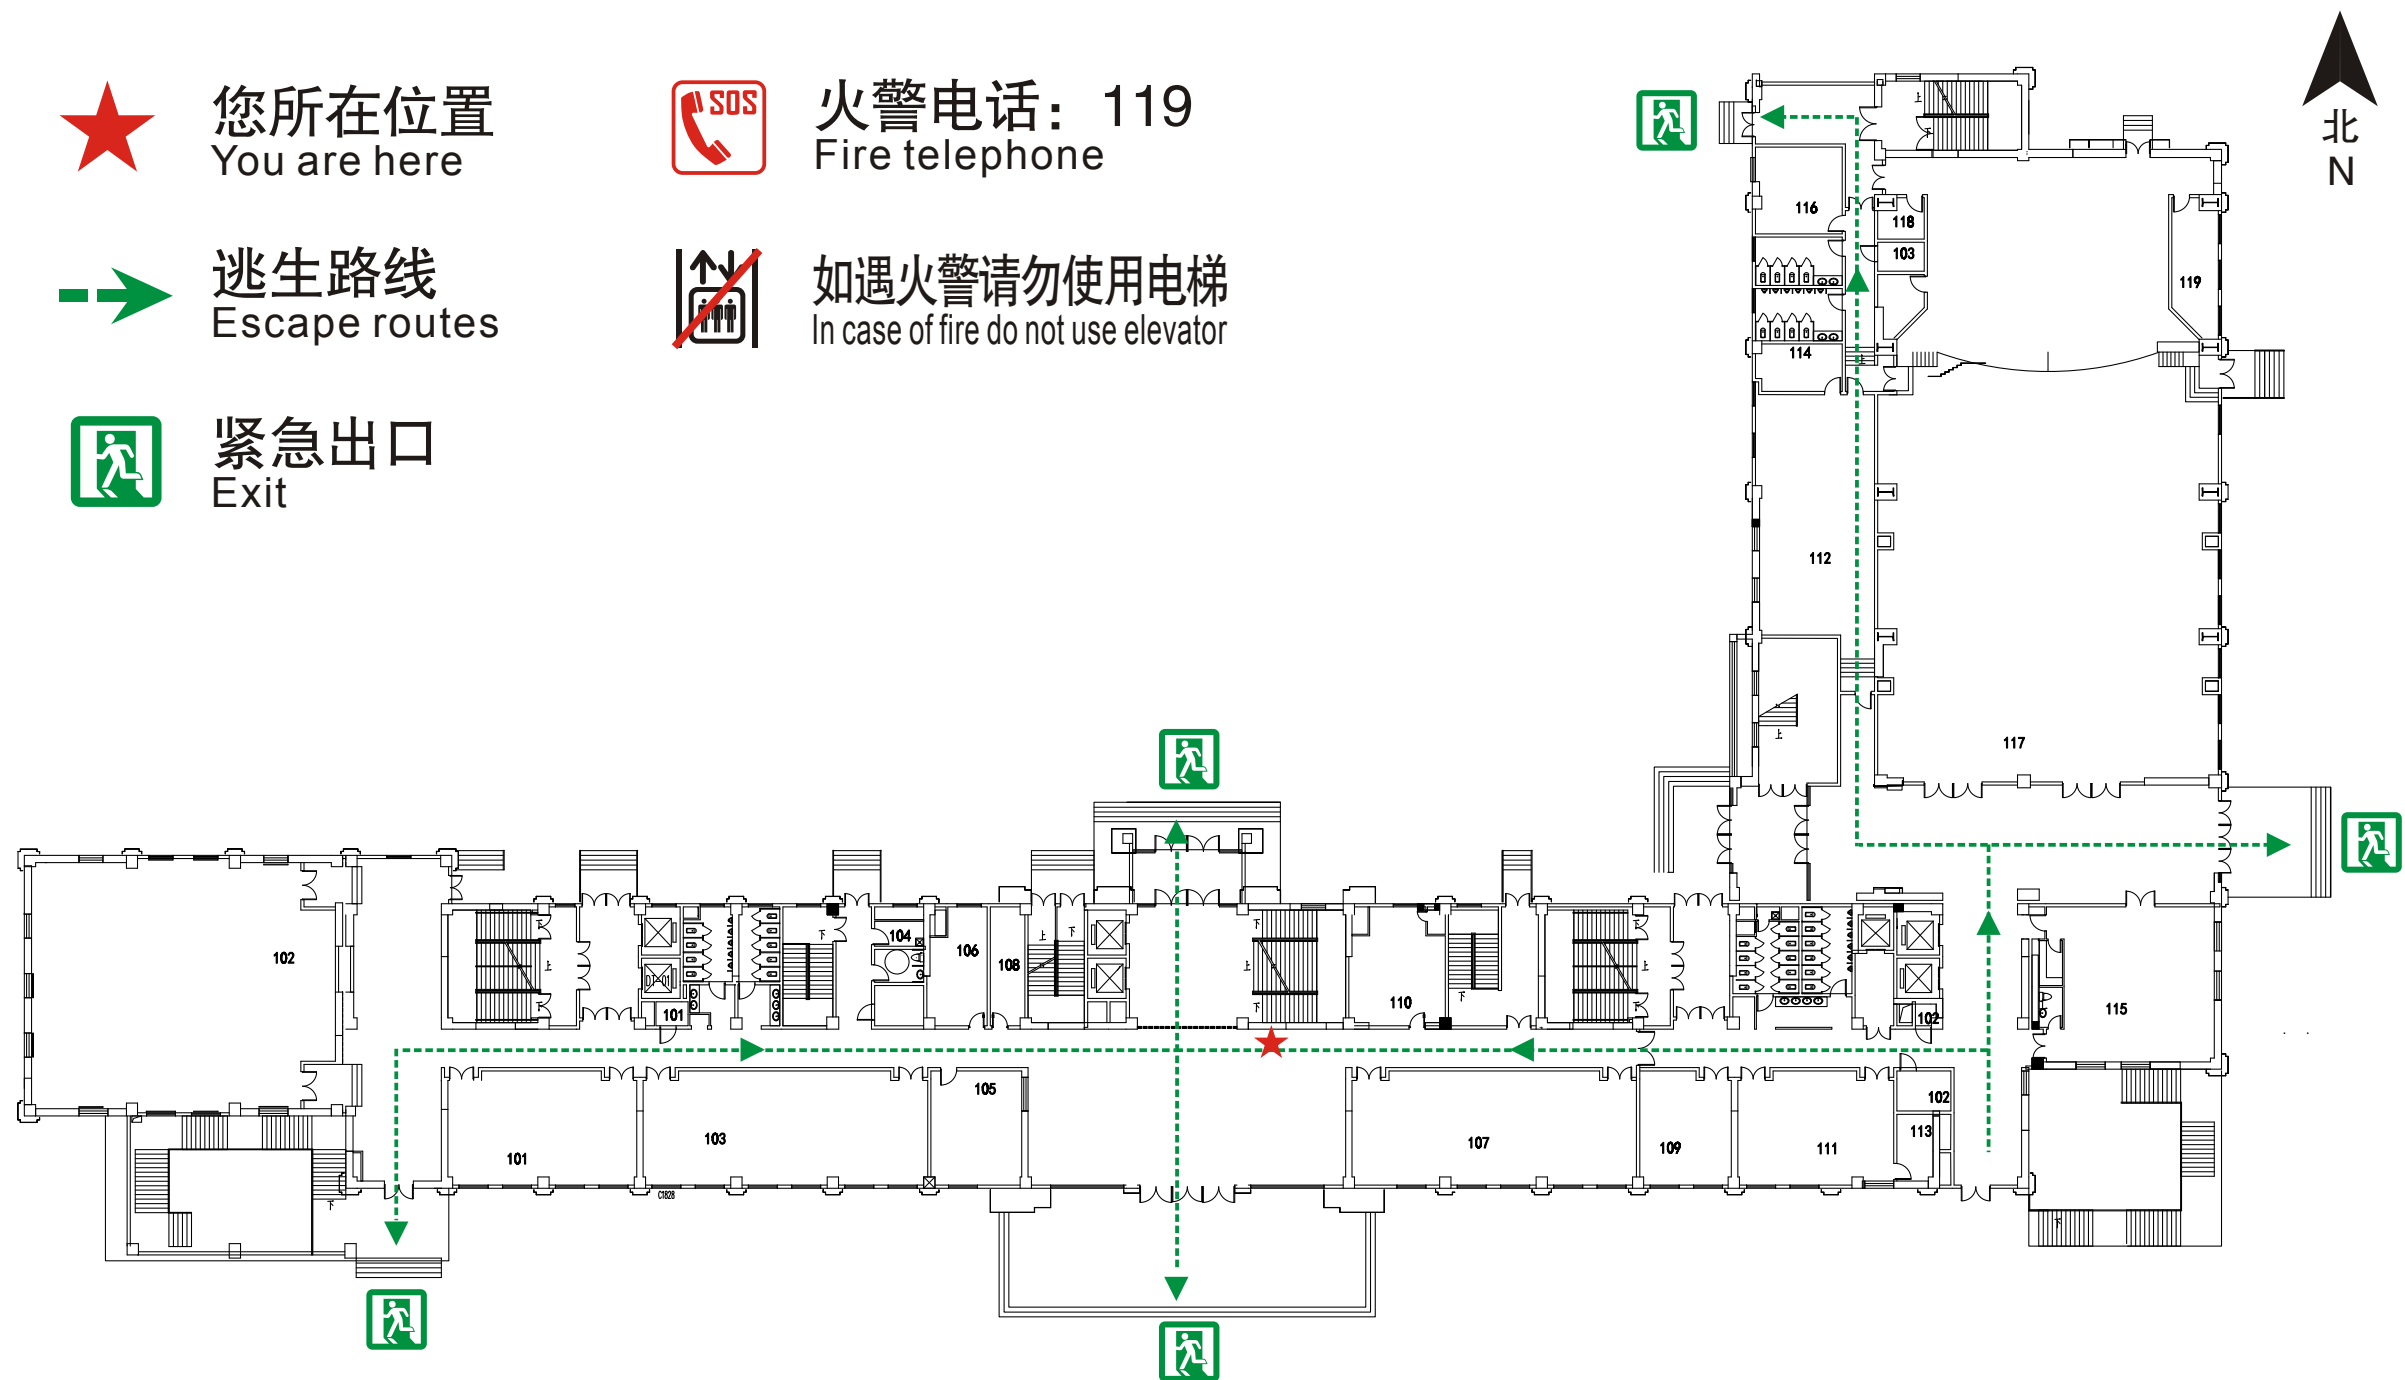

## FIRE ESCAPE ROUTE

 您所在的位置  
You are here

 火警电话：119  
Fire telephone

 逃生路线  
Escape routes

 如遇火警请勿使用电梯  
In case of fire do not use elevator

 紧急出口  
Exit