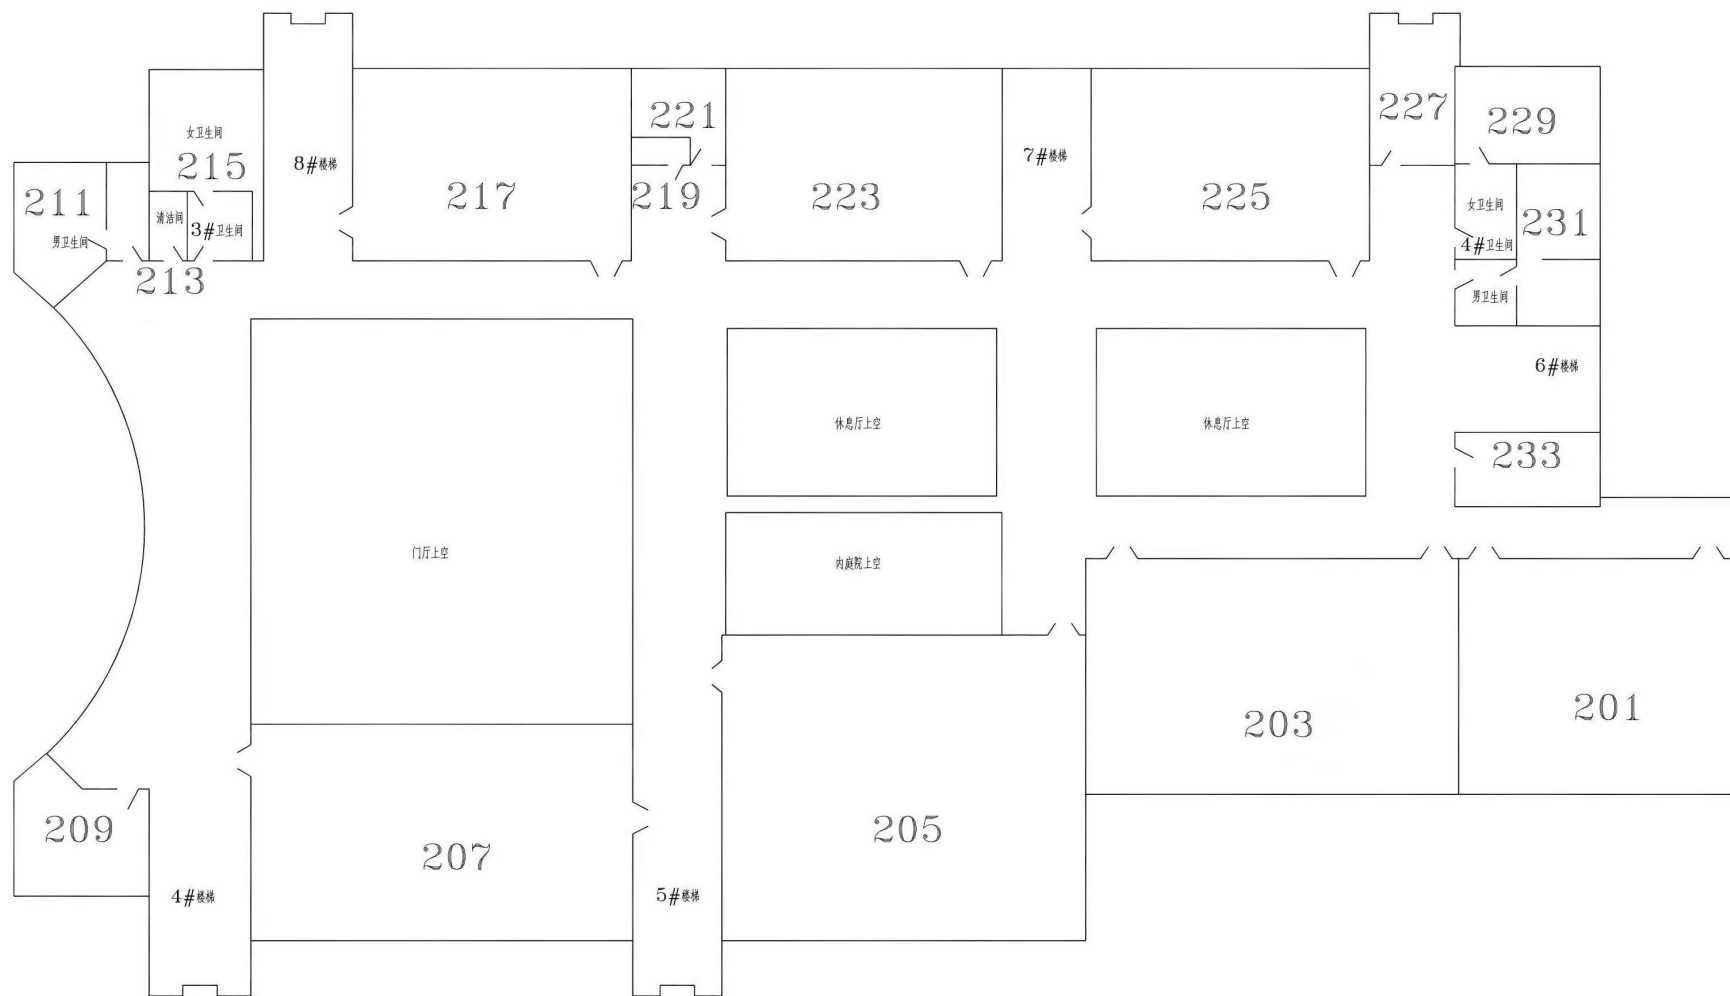

辽宁大学蒲河校区博雅楼东侧单号教室一层平面图

辽宁大学蒲河校区博雅楼东侧单号教室二层平面图