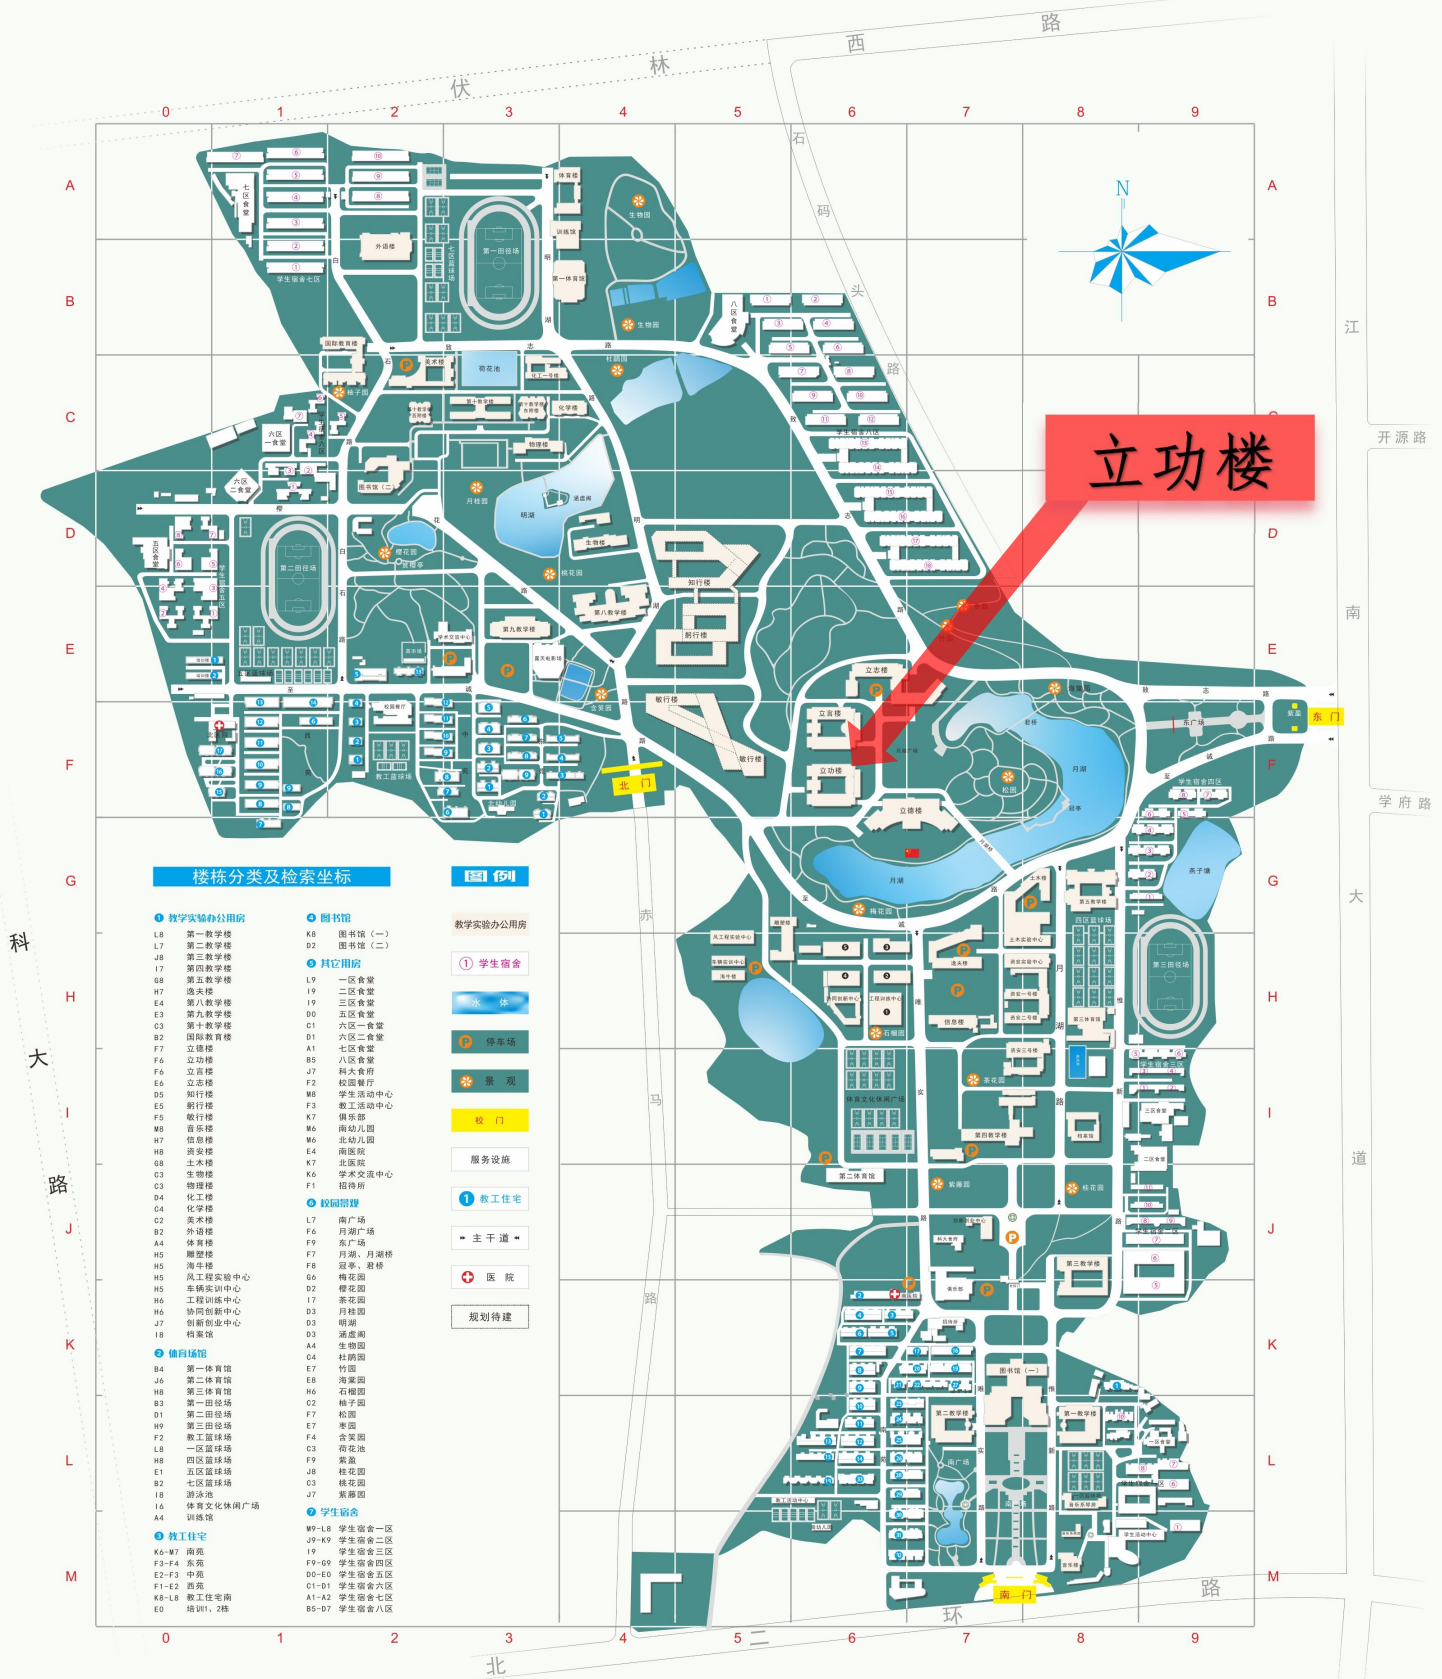

湖南科技大学

Hunan University of Science and Technology

校园平面索引简图

(2017年9月)

立功楼

楼栋分类及检索坐标

- 教学实验办公用房**
 - L8 第一教学楼
 - L7 第二教学楼
 - L6 第三教学楼
 - L5 第四教学楼
 - G8 第五教学楼
 - H7 逸夫楼
 - E4 第八教学楼
 - C3 第九教学楼
 - E3 第十教学楼
 - B2 国际教育中心
 - F7 立功楼
 - F6 立功楼
 - E6 立功楼
 - B5 知行楼
 - E5 知行楼
 - F5 知行楼
 - M8 音乐楼
 - H7 音乐楼
 - H8 音乐楼
 - G8 土木楼
 - C3 生物楼
 - C3 物理楼
 - D4 化工楼
 - C4 化学楼
 - G2 奥术楼
 - B2 外语楼
 - A4 体育馆
 - H5 雕塑楼
 - H5 海洋楼
 - H5 车辆实验中心
 - H6 工程训练中心
 - H6 协同创新中心
 - J7 创新创业中心
 - I8 档案馆
 - 体育场馆**
 - B4 第一体育馆
 - J6 第二体育馆
 - H8 第三体育馆
 - B3 第一田径场
 - D1 第二田径场
 - H9 第三田径场
 - F2 教工篮球场
 - L8 一区篮球场
 - H8 四区篮球场
 - E1 五区篮球场
 - B2 七区篮球场
 - I8 游泳池
 - I6 体育文化休闲广场
 - A4 训练馆
 - 教工住宅**
 - K6-K7 南苑
 - F3-F4 东苑
 - E2-F3 中苑
 - F1-E2 西苑
 - K8-L8 教工住宅南
 - E0 培训1、2楼
- 图书馆**
 - K8 图书馆(一)
 - D2 图书馆(二)
- 其它用房**
 - L9 一区食堂
 - I9 二区食堂
 - I9 三区食堂
 - D0 五区食堂
 - C1 六区一食堂
 - D1 六区二食堂
 - A1 七区食堂
 - B5 八区食堂
 - J7 斜火厨房
 - F2 校园餐厅
 - M8 学生活动中心
 - F3 教工活动中心
 - K7 俱乐部
 - M6 南幼儿园
 - M6 北幼儿园
 - E4 南医院
 - K7 北医院
 - K6 学术交流中心
 - F1 招待所
- 校园景观**
 - L7 南广场
 - F6 月湖广场
 - F9 东广场
 - F7 月湖、月湖桥
 - F8 冠亭、君楼
 - G6 樱花园
 - D2 樱花园
 - D3 明月湖
 - D3 潘家湖
 - A4 生物园
 - C4 杜鹃园
 - E7 竹园
 - E8 海棠园
 - H6 石榴园
 - C2 柚子园
 - F7 松园
 - E7 桃园
 - F4 海棠园
 - C3 荷花池
 - F9 紫薇
 - J8 桂花园
 - C3 桃花园
 - J7 紫荆园
- 学生宿舍**
 - M9-L8 学生宿舍一区
 - J9-K9 学生宿舍二区
 - I9 学生宿舍三区
 - F9-G9 学生宿舍四区
 - D0-E0 学生宿舍五区
 - C1-D1 学生宿舍六区
 - A1-K2 学生宿舍七区
 - B5-D7 学生宿舍八区

图例

- 教学实验办公用房
- ① 学生宿舍
- 水体
- 停车场
- 景观
- 校门
- 服务设施
- ① 教工住宅
- 主干道
- 医院
- 规划待建